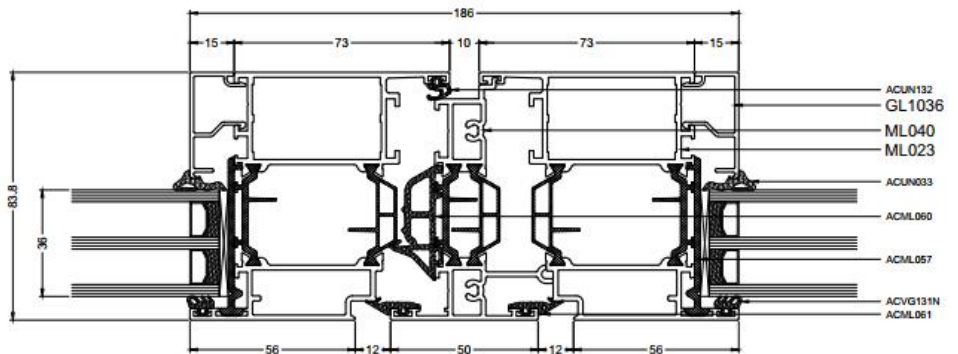

Les charnières.

ACMX102
TWEEDELIG DEURSCHARNIER
CHARNIERE PORTE EN DEUX PARTIE
ZWEIFELIG TUERBAND
TWO PART DOOR HINGE

ACUN102
DRIEDELIG DEURSCHARNIER
CHARNIERE PORTE EN TROIS PARTIE
DREITEILIG TUERBAND
THREE PART DOOR HINGE

Double ouvrant avec maucclair.