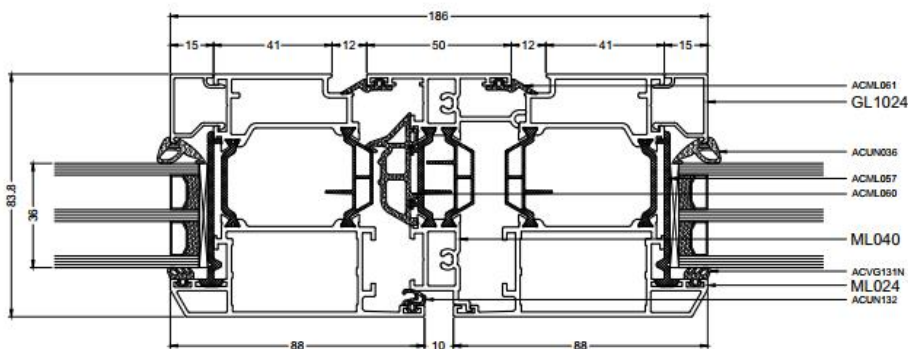

Les charnières.

ACMX102
TWEEDELIG DEURSCHARNIER
CHARNIERE PORTE EN DEUX PARTIE
ZWEIFELIG TUERBAND
TWO PART DOOR HINGE

ACUN102
DRIEDELIG DEURSCHARNIER
CHARNIERE PORTE EN TROIS PARTIE
DREITEILIG TUERBAND
THREE PART DOOR HINGE

Double ouvrant avec maclair.