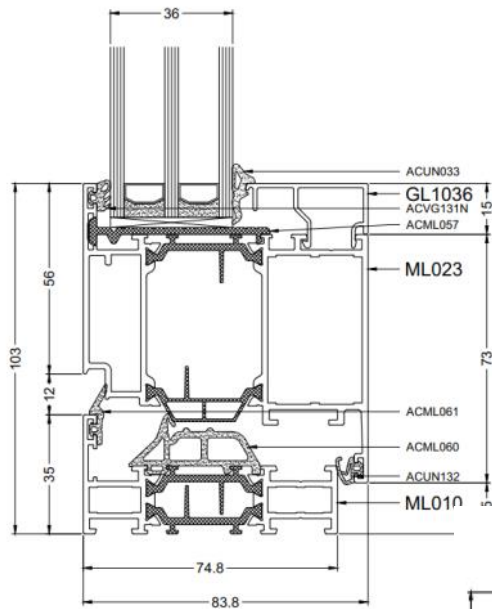

Les traverses dans l'ouvrant de porte.

Coupe latérale.

Les charnières.

ACMX102
 TWEEDELIG DEURSCHARNIER
 CHARNIERE PORTE EN DEUX PARTIE
 ZWEIFELIG TUERBAND
 TWO PART DOOR HINGE

ACUN102
 DRIEDELIG DEURSCHARNIER
 CHARNIERE PORTE EN TROIS PARTIE
 DREITEILIG TUERBAND
 THREE PART DOOR HINGE