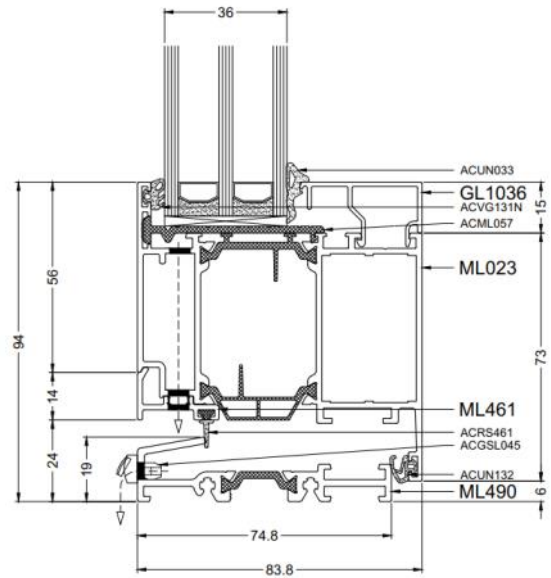

Les traverses dans l'ouvrant de porte.

Coupe latérale.

Les charnières.

ACMX102
 TWEEDELIG DEURSCHARNIER
 CHARNIERE PORTE EN DEUX PARTIE
 ZWEIFELIG TUERBAND
 TWO PART DOOR HINGE

ACUN102
 DRIEDELIG DEURSCHARNIER
 CHARNIERE PORTE EN TROIS PARTIE
 DREITEILIG TUERBAND
 THREE PART DOOR HINGE