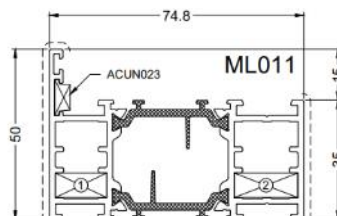

aliplast
 aluminium systems

PORTES A OUVERTURE VERS L'EXTERIEUR.

Avec coupe vent automatique 'Comac'.

Avec seuil ML490 en aluminium dans le bas de la porte.

Aussi disponible avec dormant large.

Coupe latérale avec profile d'inversion.