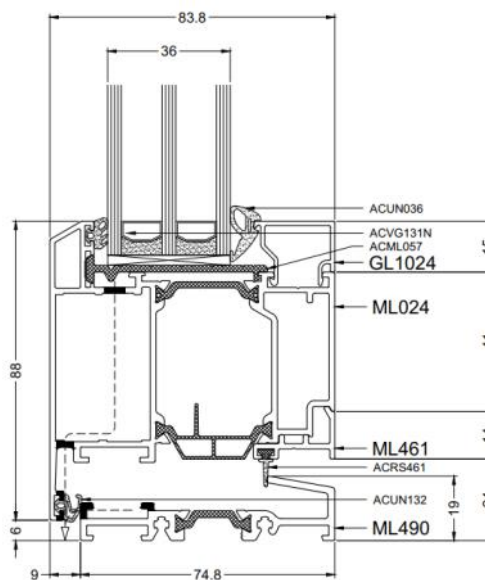

aliplast
 aluminium systems

PORTES A OUVERTURE VERS L'EXTERIEUR.

Avec coupe vent automatique 'Comac'.

Avec seuil ML490 en aluminium dans le bas de la porte.

Aussi disponible avec dormant large.

Coupe latérale avec profile d'inversion.