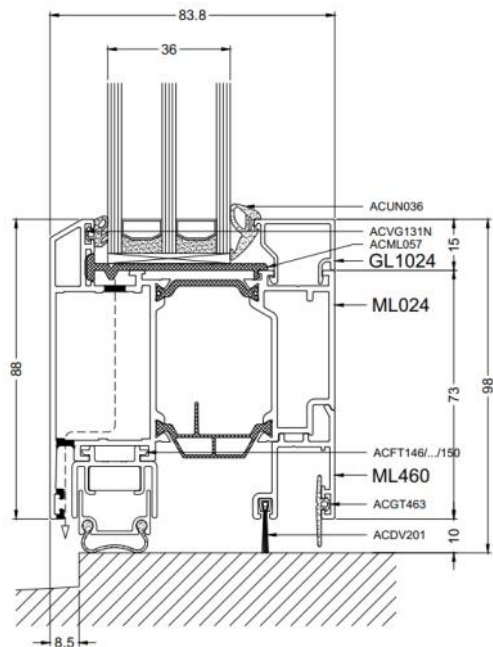

aliplast
 aluminium systems

PORTES A OUVERTURE VERS L'EXTERIEUR.

Avec coupe vent automatique 'Comac'.

Avec seuil ML490 en aluminium dans le bas de la porte.

Aussi disponible avec dormant large.

Coupe latérale avec profile d'inversion.