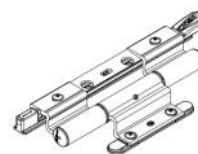

Les traverses dans l'ouvrant de porte.

Coupe latérale.

Les charnières.

ACMX102
 TWEEDELIG DEURSCHARNIER
 CHARNIERE PORTE EN DEUX PARTIE
 ZWEIFELIG TUERBAND
 TWO PART DOOR HINGE

ACUN102
 DRIEDELIG DEURSCHARNIER
 CHARNIERE PORTE EN TROIS PARTIE
 DREITEILIG TUERBAND
 THREE PART DOOR HINGE

aliplast
 aluminium systems

PORTES A OUVERTURE VERS L'EXTERIEUR.

Avec coupe vent automatique 'Comac'.

Avec seuil ML490 en aluminium dans le bas de la porte.

Aussi disponible avec dormant large.

Coupe latérale avec profile d'inversion.

Les charnières.

ACMX102
 TWEEDELIG DEURSCHARNIER
 CHARNIERE PORTE EN DEUX PARTIE
 ZWEIFELIG TUERBAND
 TWO PART DOOR HINGE

ACUN102
 DRIEDELIG DEURSCHARNIER
 CHARNIERE PORTE EN TROIS PARTIE
 DREITEILIG TUERBAND
 THREE PART DOOR HINGE