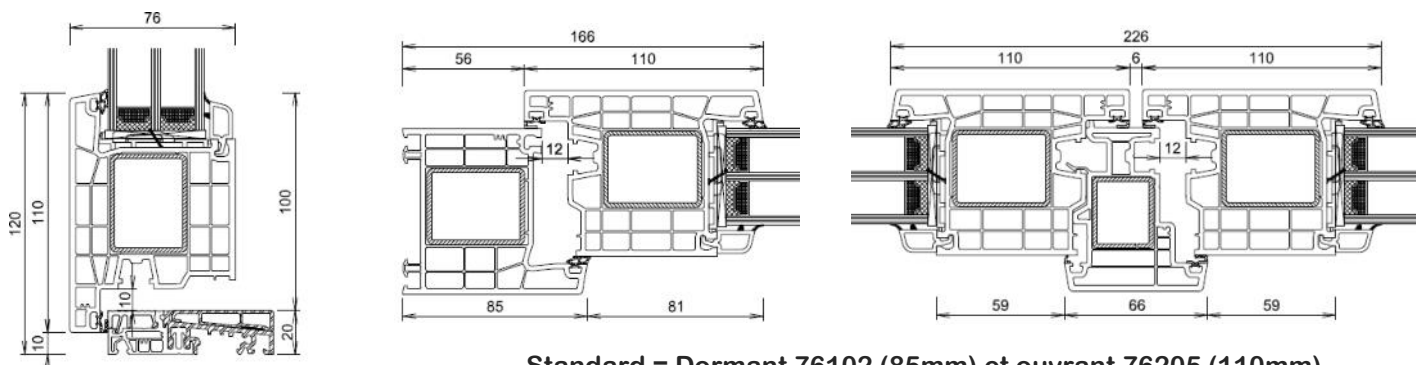

Standard = Dormant 76102 (85mm) et ouvrant 76205 (110mm)

Consultez également nos menuiseries
extérieures en ALUMINIUM

aliplast® SCHÜCO
aluminium systems