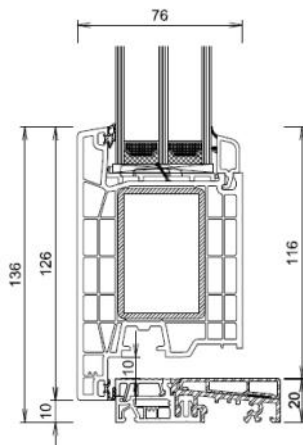

- Section de profil hautement isolante avec une profondeur de construction de 76 mm - Valeur moyenne $U_f = 1,2 \text{ W}/(\text{m}^2\text{K})$.
- Construction à 6 chambres avec renfort en acier dimensionné au maximum et connecteurs d'angle soudés pour une statique plus élevée.
- Conception simple.
- Feuillure profonde pour triple vitrage moderne, verre fonctionnel spécial ou panneaux de porte d'entrée jusqu'à 50 mm d'épaisseur.
- Haut niveau d'étanchéité grâce à une double étanchéité jusqu'au seuil de porte d'entrée sans barrière thermiquement séparé.
- Protection supplémentaire contre la pluie battante grâce aux coupe-froid en aluminium et au jeu de coussinets de feuillure.
- Connecteur de seuil pour un ajustement et une étanchéité précis au seuil de la porte d'entrée.
- Dimensions maximales des vantaux : porte à un vantail 1200 x 2400 mm porte d'entrée à double ouvrant 1000 x 2400 mm

aliplast[®] SCHÜCO
aluminium systems

Notre gamme de menuiserie extérieure en PVC

Série 76 Portes

La porte du KÖMMERLING 76 s'ouvre vers l'extérieur

Photo :
Dormant 76102 +
ouvrant 76207 et seuil Alu

Variante = Dormant 76102 (85mm)
et ouvrant 76207 (126mm)

Type de paumelles :

A. Eléphant = base

Poids admissible 100 kg – selon la configuration des profils

B. Dr Hahn KT-N 6R

Poids admissible 160 kg – selon la configuration es profils

C. Dr Hahn KT-RN

En fonction de la configuration des profils – 2 lames max. 120 kg

D. Haps 2801

Poids admissible 160 kg – selon la configuration es profils

Attention pour les ouvertures vers l'extérieure :

Si la battée est côté intérieure la paumelle 'Elephant' se trouvent à 26mm du bord de dormant avec 76102.