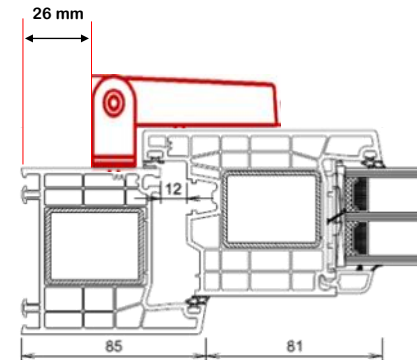

- Section de profil hautement isolante avec une profondeur de construction de 76 mm - Valeur moyenne $U_f = 1,2 \text{ W}/(\text{m}^2\text{K})$.
- Construction à 6 chambres avec renfort en acier dimensionné au maximum et connecteurs d'angle soudés pour une statique plus élevée.
- Conception simple.
- Feuillure profonde pour triple vitrage moderne, verre fonctionnel spécial ou panneaux de porte d'entrée jusqu'à 50 mm d'épaisseur.
- Haut niveau d'étanchéité grâce à une double étanchéité jusqu'au seuil de porte d'entrée sans barrière thermiquement séparé.
- Protection supplémentaire contre la pluie battante grâce aux coupe-froid en aluminium et au jeu de coussinets de feuillure.
- Connecteur de seuil pour un ajustement et une étanchéité précis au seuil de la porte d'entrée.
- Dimensions maximales des vantaux : porte à un vantail 1200 x 2400 mm porte d'entrée à double ouvrant 1000 x 2400 mm

Type de paumelles :

A. Eléphant = base

Poids admissible 100 kg – selon la configuration des profils

B. Dr Hahn KT-N 6R

Poids admissible 160 kg – selon la configuration es profils

C. Dr Hahn KT-RN

En fonction de la configuration des profils – 2 lames max. 120 kg

D. Haps 2801

Poids admissible 160 kg – selon la configuration es profils

Attention pour les ouvertures vers l'extérieure :

Si la battée est côté intérieure la paumelle 'Elephant' se trouvent à 26mm du bord de dormant avec 76102.