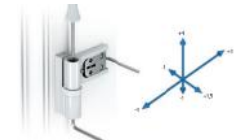

Poids admissible 160 kg – selon la configuration es profils