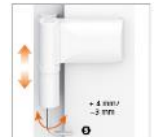

Poids admissible 160 kg – selon la configuration es profils

C. Dr Hahn KT-RN