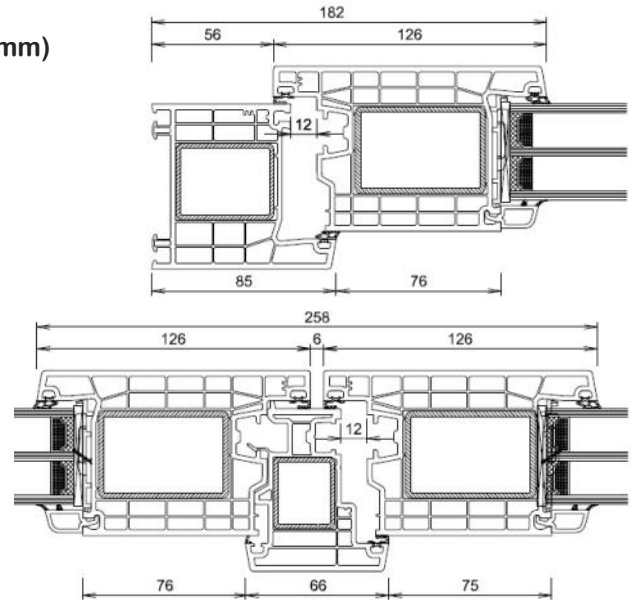

- Section de profil hautement isolante avec une profondeur de construction de 76 mm - Valeur moyenne $U_f = 1,2 \text{ W}/(\text{m}^2\text{K})$.
- Construction à 6 chambres avec renfort en acier dimensionné au maximum et connecteurs d'angle soudés pour une statique plus élevée.
- Conception simple.
- Feuillure profonde pour triple vitrage moderne, verre fonctionnel spécial ou panneaux de porte d'entrée jusqu'à 50 mm d'épaisseur.
- Haut niveau d'étanchéité grâce à une double étanchéité jusqu'au seuil de porte d'entrée sans barrière thermiquement séparé.
- Protection supplémentaire contre la pluie battante grâce aux coupe-froid en aluminium et au jeu de coussinets de feuillure.
- Connecteur de seuil pour un ajustement et une étanchéité précis au seuil de la porte d'entrée.
- Dimensions maximales des vantaux : porte à un vantail 1200 x 2400 mm porte d'entrée à double ouvrant 1000 x 2400 mm

aliplast[®] SCHÜCO
aluminium systems

Notre gamme de menuiserie extérieure en PVC

Série 76 Portes

La porte du KÖMMERLING 76 s'ouvre vers l'extérieur

Photo :
Dormant 76102 +
ouvrant 76207 et seuil Alu

Variante = Dormant 76102 (85mm)
et ouvrant 76207 (126mm)